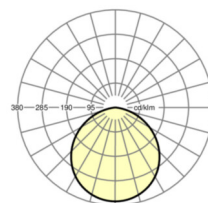

параметры

номер заказа	37691104140
код EAN	4020863472802
номер таможенного тарифа	94051190
Знак прохождения контроля	IP 20, класс защиты I, F, Indoor, CE
Степень ударопрочности IK	IK02
Температура окружения	ta 25°C
Гарантийный срок	5 лет

электротехника

Балласт	Электронный драйвер (1 штука)
Мощность системы	14W
сетевое напряжение	230V/50Hz
автоматический предохранитель (пусковой ток)	38 штук/B10, 60 штук/B16, 57 штук/C10, 91 штук/C16
класс энергосбережения/Источник света	D

Оптика

Оснастка	LED, цветопередача/оттенок света CRI ≥ 80 / 4000K
Допуск для координаты цветности (MacAdam)	3SDCM
Фотобиологическая безопасность (светильник)	RGO
Номинальный световой поток	1132lm
Срок службы LED	50000h L85/B10 (Tq 25°C), 75000h L80/B10 (Tq 25°C)
светоотдача светильников	82lm/W
Угол излучения	110°
UGR поп./вдоль	28.3 / 28.3

Механика

цвет корпуса	белый
размеры (LxWxH/DxH)	140mm x 115mm
вес (нетто)	1.03kg
Вид монтажа	Потолочная одиночная установка

размеры

H	115 mm	Высота
D	140 mm	Диаметр

DEEP-LINK

<https://www.regiolux.de/ru/article/37691104140>